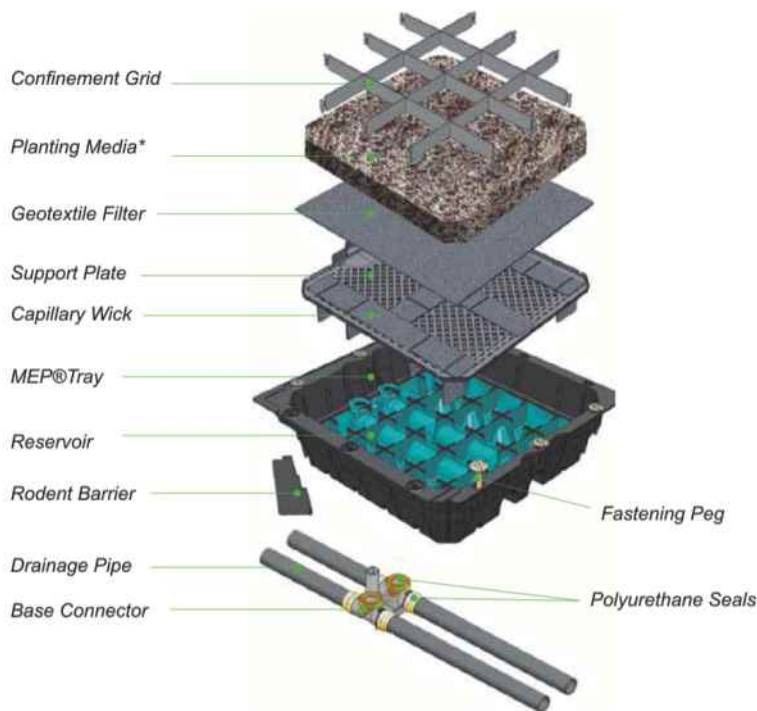

### Ưu điểm

1. Lắp đặt mái sân vườn rất nhanh chóng
2. Nhẹ & dễ dàng vận chuyển
3. Trồng và chăm sóc cây trước khi lắp đặt
4. Lắp đặt nhanh chóng
5. Hệ thống thoát nước độc lập
6. Nước thoát nhanh chóng
7. Lắp đặt hệ thống thoát nước dễ dàng
8. Thay đổi bất kỳ khay nào theo ý muốn
9. Hệ thống ống thoát liên kết với nhau
10. Không bị nghẹt ống
11. Ngăn chặn chuột, bọ... hiệu quả.
12. Chống hiện tượng sạt lở, tràn đất...
13. Bất thấm hút nước hiệu quả từ khay nước bên dưới
14. Tùy điều kiện bề mặt, tùy mức độ an toàn khác nhau
15. Tháo gỡ dễ dàng
16. Sản xuất từ vật liệu tái chế
17. Được chứng nhận bằng sáng chế: Sản Phẩm Xanh

## Advantages

- Established extensive green roof in short lead time
- Modular lightweight and portable
- Pre-planting in nursery environment
- Fast installation
- Drainage system independent of trays
- Quick discharge of excess water
- Easy plug-in assembly to drainage system
- Tray replacements do not affect drainage system
- Watertight drainage pipe and connector joints
- Non-clogging of reservoir and drainage channels
- Effective rodent barrier
- Spill-proof placement of planting media
- Capillary wicks facilitate use of stored water
- Optional securing of trays to substrate
- Easily dismantled stored offsite and re-assembled
- Made from recycled materials
- Supports green building certification

## Distinctive features

Capillary wicks in the support plate convey water to the geotextile filter and planting media. This also discourages root incursion into the reservoir.

## Fast Installation & Removal

Mep®tray units are placed onto a pre-installed drainage network. Trays are easily added or removed without affecting the drainage network.