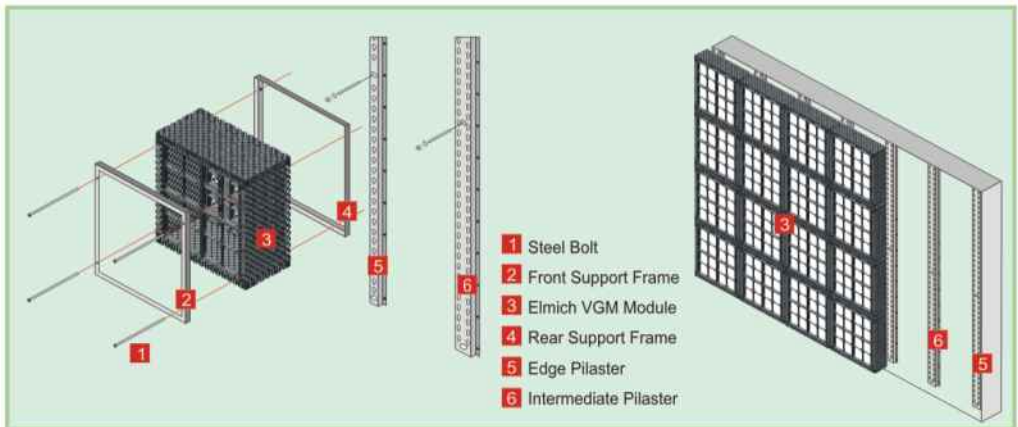

Hộp trồng cây xanh cho tường đứng

VGM là hộp dùng để trồng cây xanh cho tường đứng, rất nhẹ và chắc chắn, liên kết với nhau bằng những chốt, khóa ngầm chế tạo sẵn. Mặt trước có 16 lỗ, mặt bên có 4 lỗ để trồng cây. Bên trong có một lớp vải địa chứa đất màu theo công thức đặc biệt. Cây được trồng trước và chăm sóc cho tươi tốt, vận chuyển đến công trường, chỉ cần máng lên khung thép, khung inox là hoàn tất.

A drip fertilization and irrigation system is installed at appropriate intervals depending on wall height and trays are positioned at the base to collect overflow water for discharge or recycling.

Elmich Green Wall is cost effective, environmentally friendly, easy to establish, install and maintain.